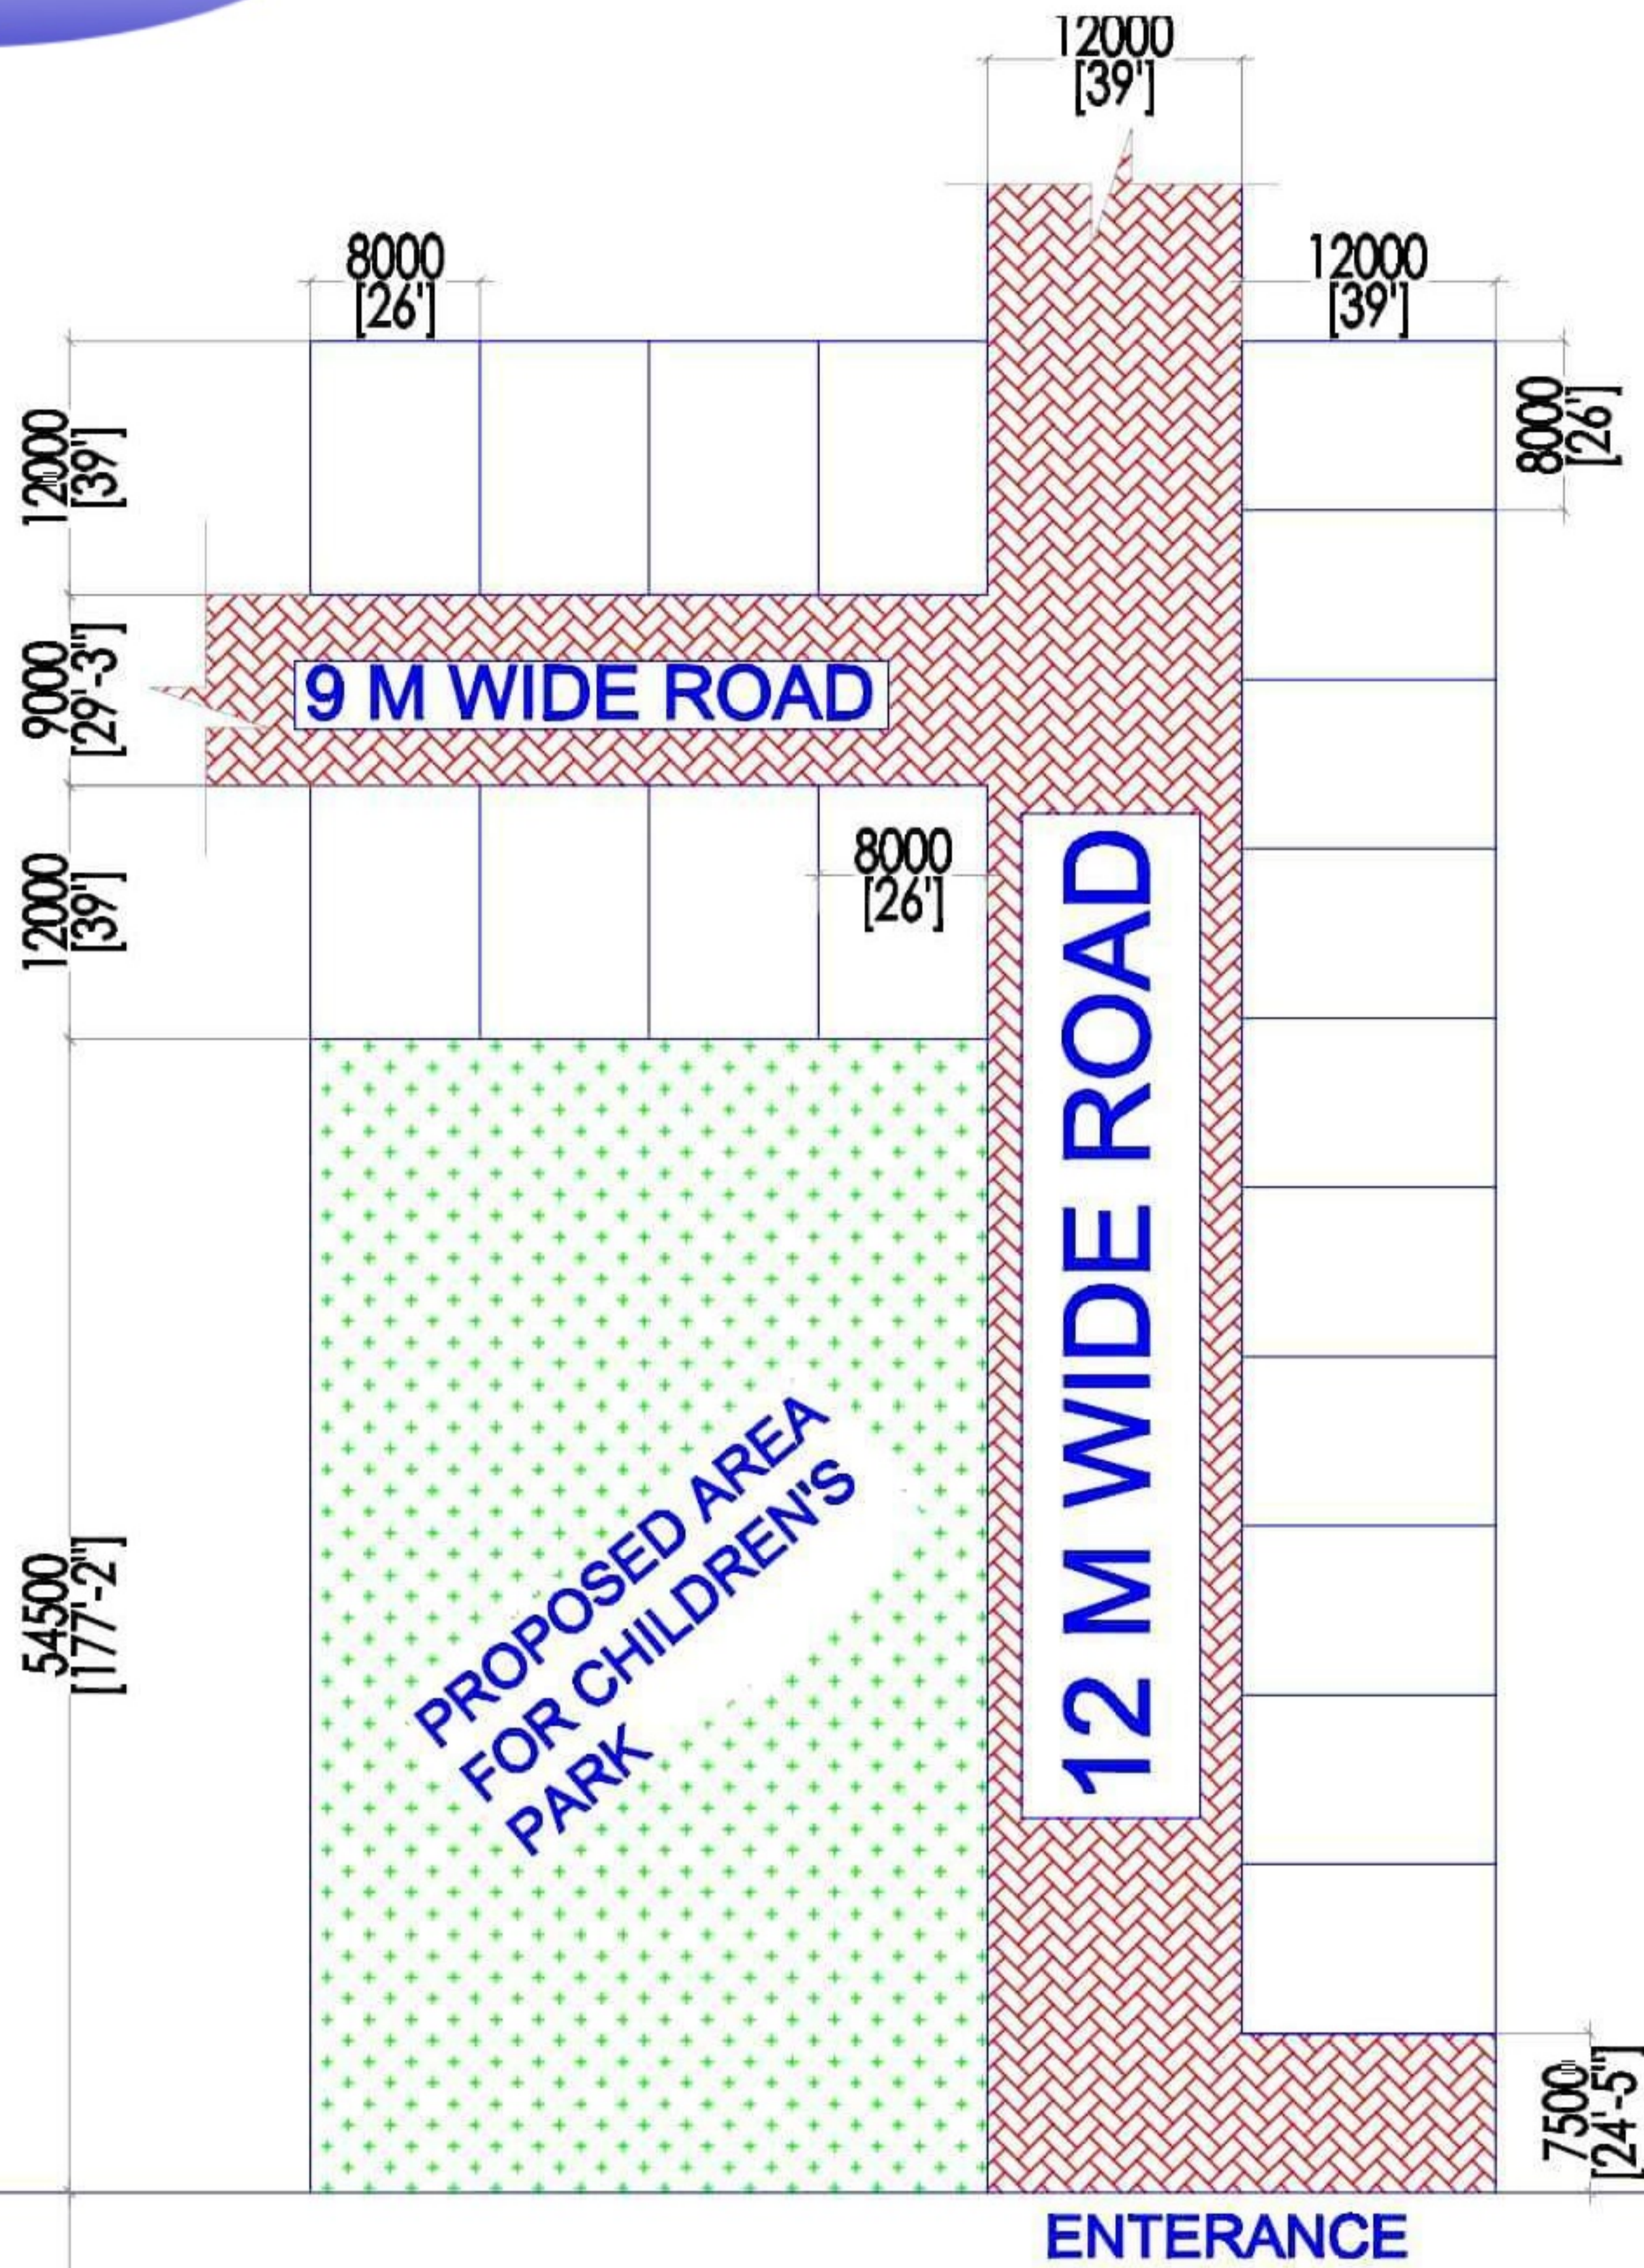

MY Xitiz

30 M WIDE ROAD